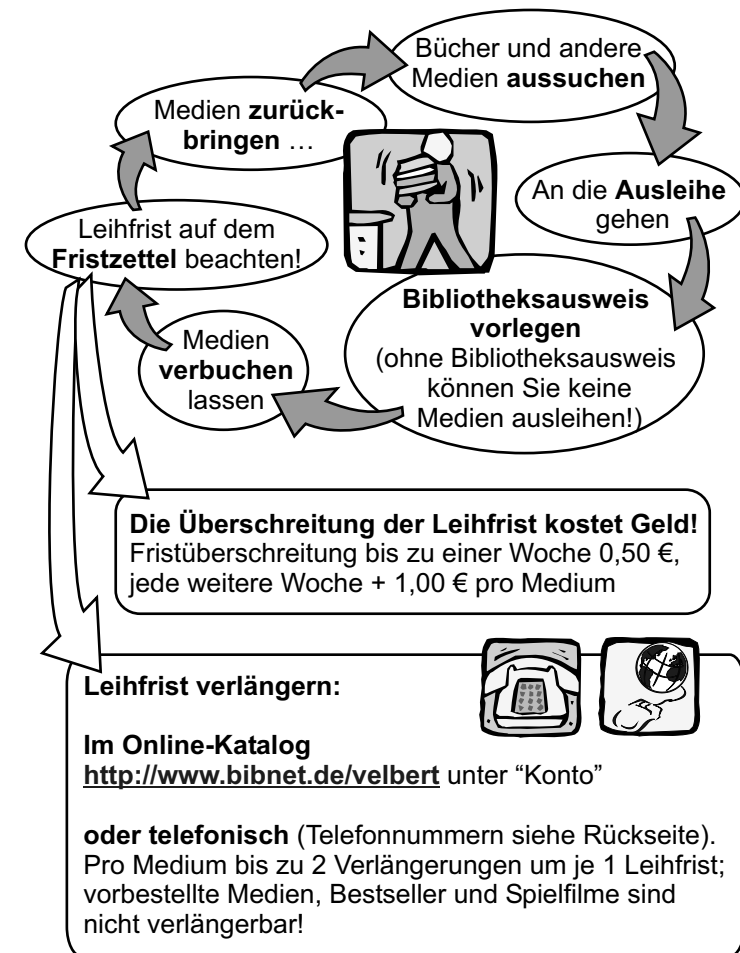

Ausleihen in der Stadtbücherei: Wie geht das?

Ausleihen in der BibNet-Onleihe

Die 20.000 **digitalen Medien** der BibNet-Onleihe unter www.bibnet.de/onleihe können Sie bequem per Internet von zu Hause aus leihen.

Eine Rückgabe ist nicht notwendig! Die Leihfrist läuft automatisch ab. Die entliehenen Medien sind dann nicht mehr nutzbar.